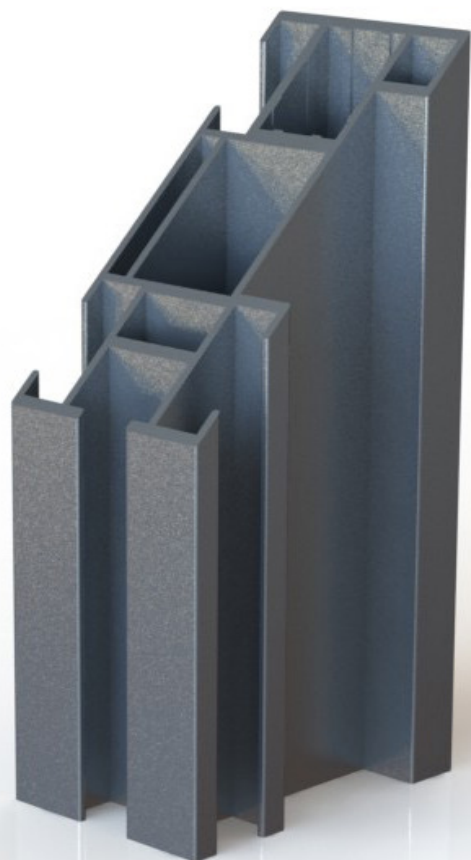

BILLBOARD

APPLICATION

Dédié aux applications grands formats extérieures, grâce à son excellente tenue aux efforts mécaniques, ce profilé vous permettra de couvrir rapidement tous types de façade. Ses gorges multiples offrent de nombreuses solutions d'entoilage : recto / recto-verso / entoilage par l'arrière / entoilage double face.

Autant de possibilités permettant également à ce support une parfaite intégration aux projets d'agencement, de décoration et signalétique intérieurs.

INFORMATIONS TECHNIQUES

DIMENSIONS

- 60×40 mm, épaisseur 1,5 mm
- Barres de 3050 et 6100 mm

FINITIONS

- Aluminium brut
- Thermolaquage selon nuancier ral